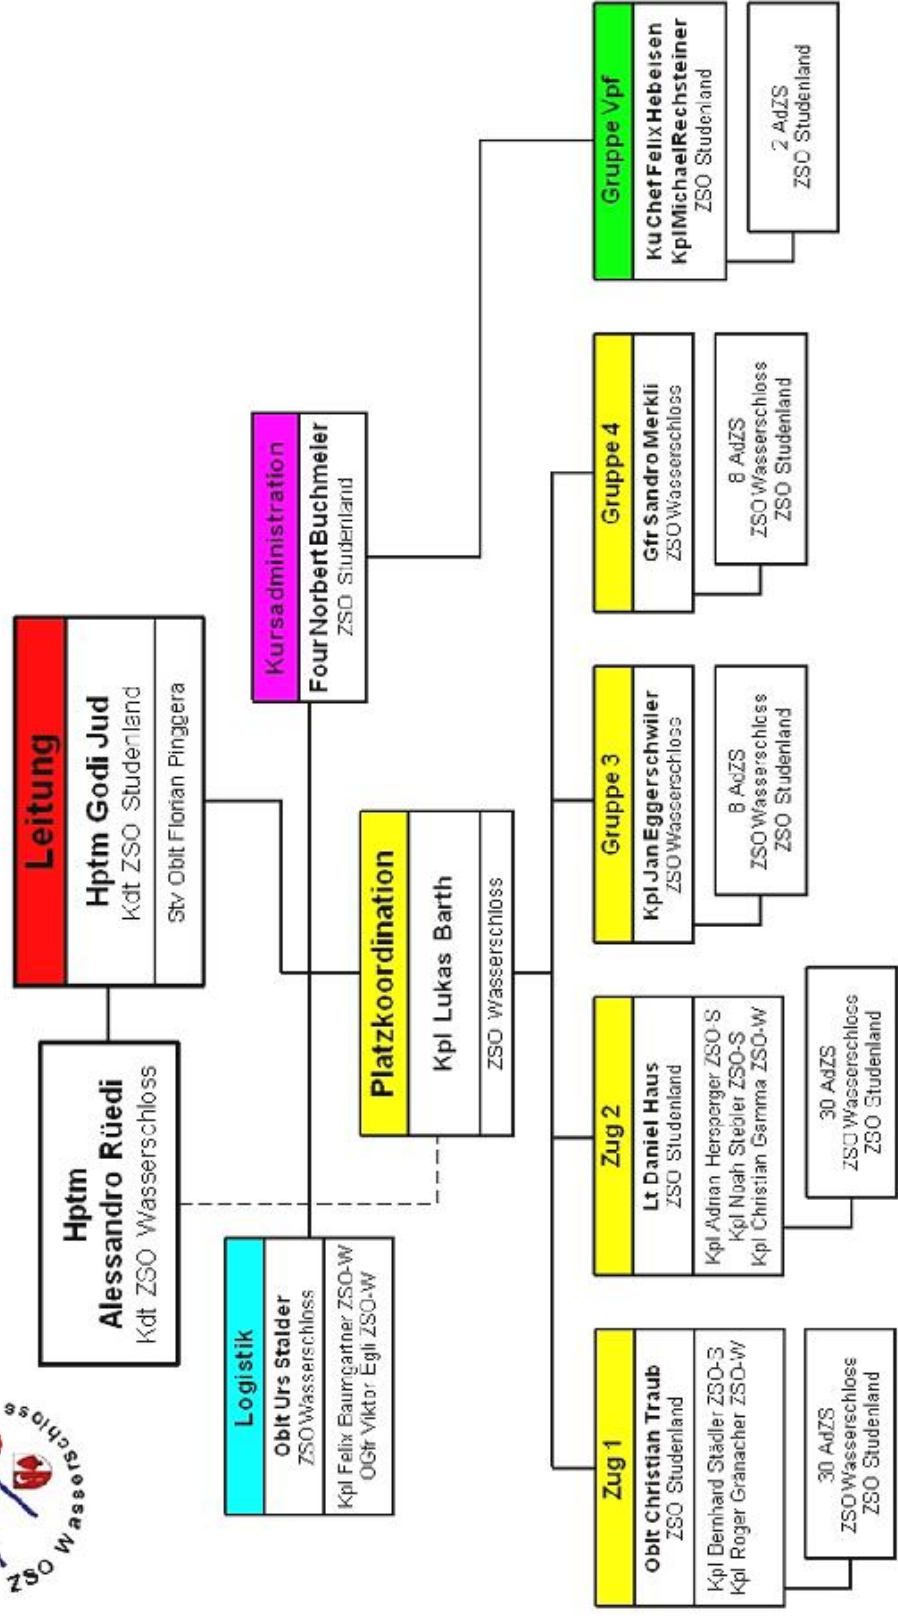

## ARBEITSEINSATZ EIDG. SCHÜTZENFEST ESF-2010 AARAU ZSO WASSERSCHLOSS & ZSO STUDENLAND 19. BIS 23. JULI 2010

AARAU2010

Bad Zurzach  
Baldingen  
Böbikon  
Endingen  
Fisibach  
Kaiserstuhl  
Lengnau  
Mellikon  
Rekingen  
Rietheim  
Rümikon  
Schneisingen  
Siglistorf  
Tegerfelden  
Unterendingen  
Wislikofen

# Einsatz ESF - 2010 Aarau